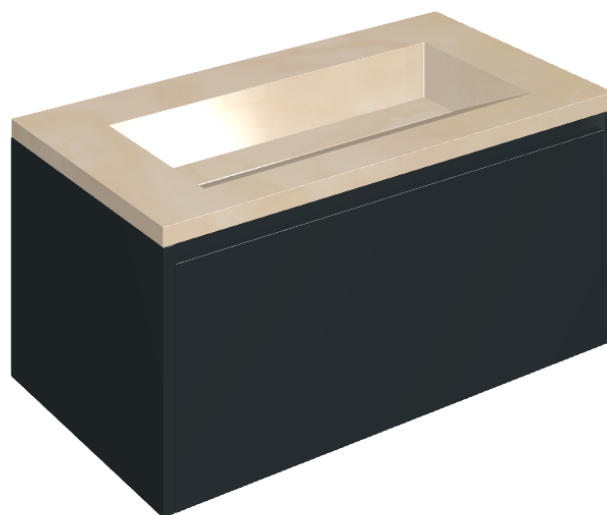

SCHEDA DI CONFIGURAZIONE

Cod. art.: 620810000025

Fly Air

Washbasin 90 Black

Rivestimento del
prodotto

Charme Evo Onyx Lux

I colori e le altre caratteristiche estetiche delle piastrelle presenti nelle illustrazioni presenti sul sito sono puramente indicativi. Guarda sempre i campioni di persona prima dell'acquisto.