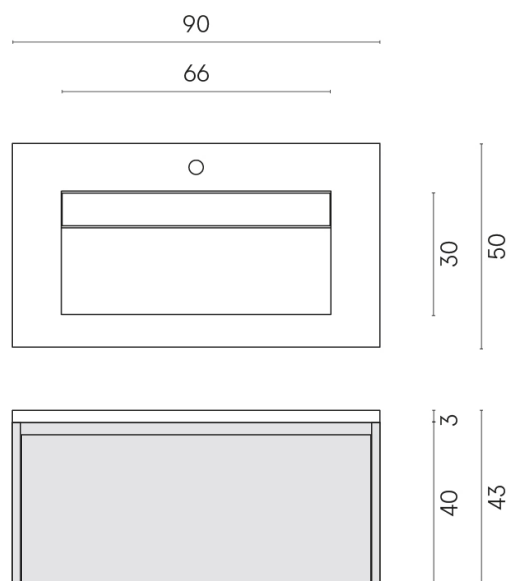

SCHEDA DI CONFIGURAZIONE

Cod. art.: 620810000025

Fly Air

Washbasin 90 Black

Rivestimento del
prodotto
Surface Sun Honed
Satin

I colori e le altre caratteristiche estetiche delle piastrelle presenti nelle illustrazioni presenti sul sito sono puramente indicativi. Guarda sempre i campioni di persona prima dell'acquisto.