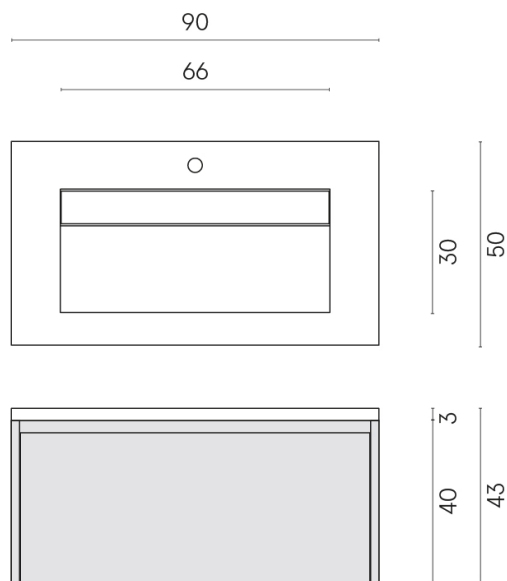

SCHEDA DI CONFIGURAZIONE

Cod. art.: 620810000025

Fly Air

Washbasin 90 Black

Rivestimento del
prodotto
Surface Sun Honed
Satin

I colori e le altre caratteristiche estetiche delle piastrelle presenti nelle illustrazioni presenti sul sito sono puramente indicativi. Guarda sempre i campioni di persona prima dell'acquisto.