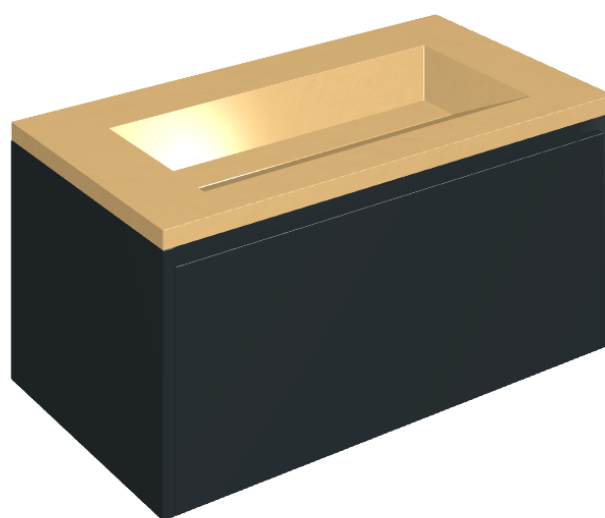

SCHEDA DI CONFIGURAZIONE

Cod. art.: 620810000025

Fly Air

Washbasin 90 Black

Rivestimento del
prodotto
Surface Sun Honed
Satin

I colori e le altre caratteristiche estetiche delle piastrelle presenti nelle illustrazioni presenti sul sito sono puramente indicativi. Guarda sempre i campioni di persona prima dell'acquisto.