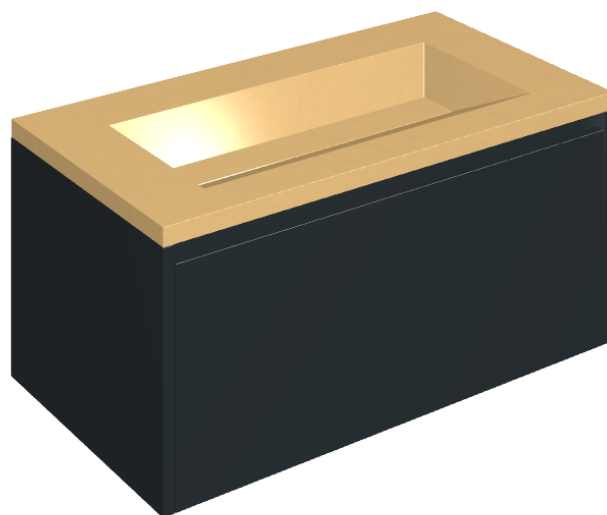

SCHEDA DI CONFIGURAZIONE

Cod. art.: 620810000025

Fly Air

Washbasin 90 Black

Rivestimento del
prodotto
Surface Sun Honed
Satin

I colori e le altre caratteristiche estetiche delle piastrelle presenti nelle illustrazioni presenti sul sito sono puramente indicativi. Guarda sempre i campioni di persona prima dell'acquisto.