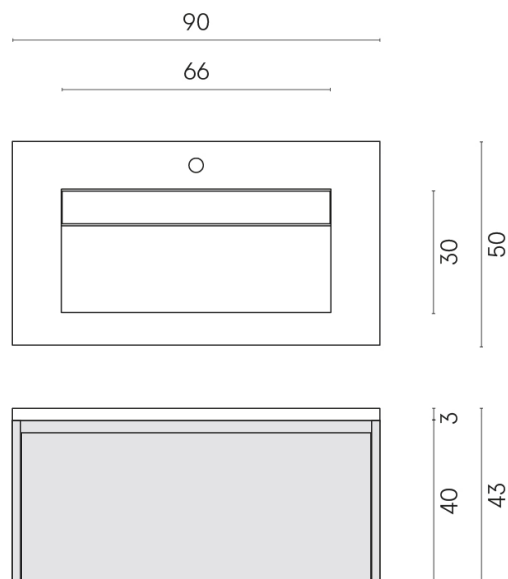

SCHEDA DI CONFIGURAZIONE

Cod. art.: 620810000025

Fly Air

Washbasin 90 Black

Rivestimento del
prodotto
Millennium Pure Matt

I colori e le altre caratteristiche estetiche delle piastrelle presenti nelle illustrazioni presenti sul sito sono puramente indicativi. Guarda sempre i campioni di persona prima dell'acquisto.