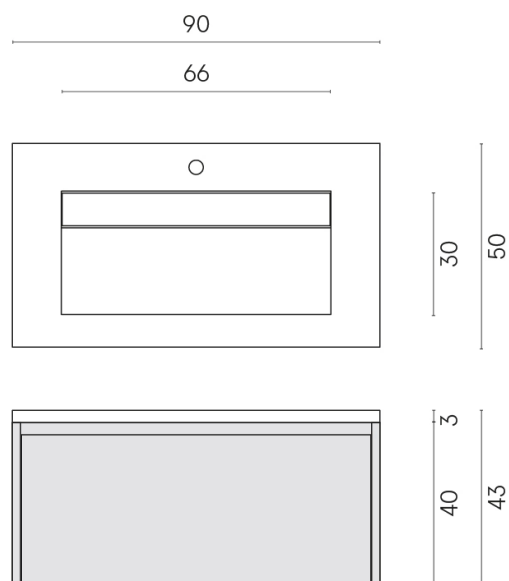

SCHEDA DI CONFIGURAZIONE

Cod. art.: 620810000025

Fly Air

Washbasin 90 Black

Rivestimento del
prodotto
Millennium Dust Matt

I colori e le altre caratteristiche estetiche delle piastrelle presenti nelle illustrazioni presenti sul sito sono puramente indicativi. Guarda sempre i campioni di persona prima dell'acquisto.