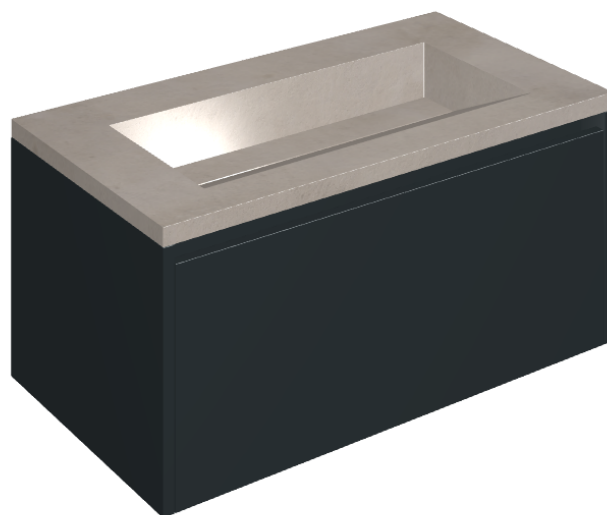

## Washbasin 90 Black

Rivestimento del  
prodotto

Millennium Iron Matt

I colori e le altre caratteristiche estetiche delle piastrelle presenti nelle illustrazioni presenti sul sito sono puramente indicativi. Guarda sempre i campioni di persona prima dell'acquisto.