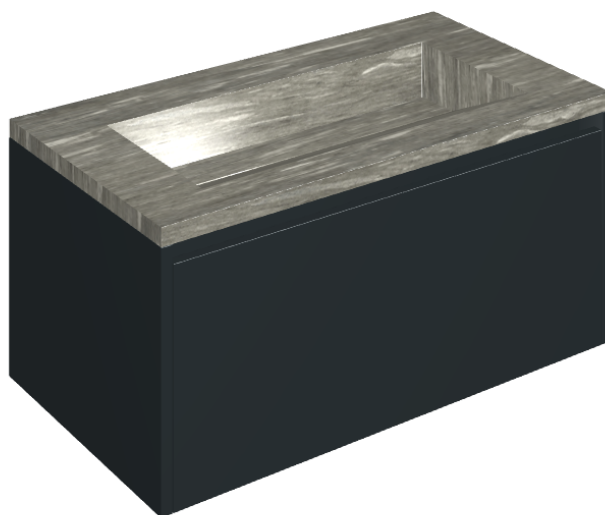

SCHEDA DI CONFIGURAZIONE

Cod. art.:

620810000025

Fly Air

Washbasin 90 Black

Rivestimento del
prodotto

Skyfall Grigio Alpino
Matt

I colori e le altre caratteristiche estetiche delle piastrelle presenti nelle illustrazioni presenti sul sito sono puramente indicativi. Guarda sempre i campioni di persona prima dell'acquisto.