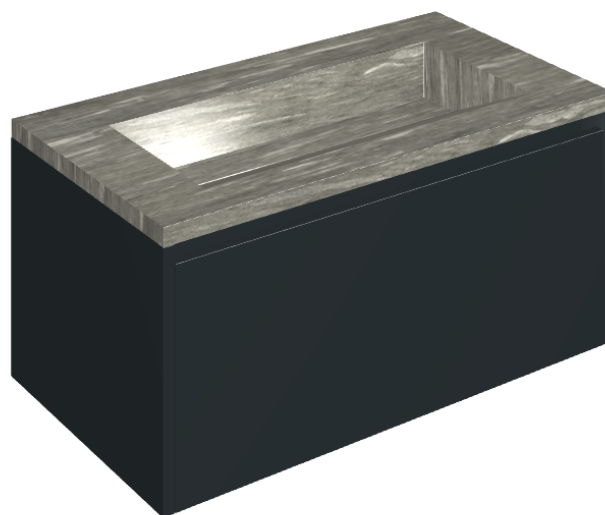

SCHEDA DI CONFIGURAZIONE

Cod. art.:

620810000025

Fly Air

Washbasin 90 Black

Rivestimento del
prodotto

Skyfall Grigio Alpino
Matt

I colori e le altre caratteristiche estetiche delle piastrelle presenti nelle illustrazioni presenti sul sito sono puramente indicativi. Guarda sempre i campioni di persona prima dell'acquisto.