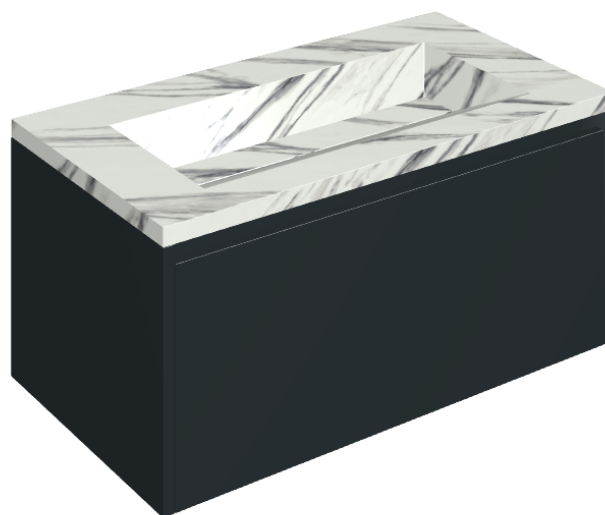

SCHEDA DI CONFIGURAZIONE

Cod. art.: 620810000025

Fly Air

Washbasin 90 Black

Rivestimento del
prodotto

Charme Deluxe
Statuario Fantastico
Matt

I colori e le altre caratteristiche estetiche delle piastrelle presenti nelle illustrazioni presenti sul sito sono puramente indicativi. Guarda sempre i campioni di persona prima dell'acquisto.