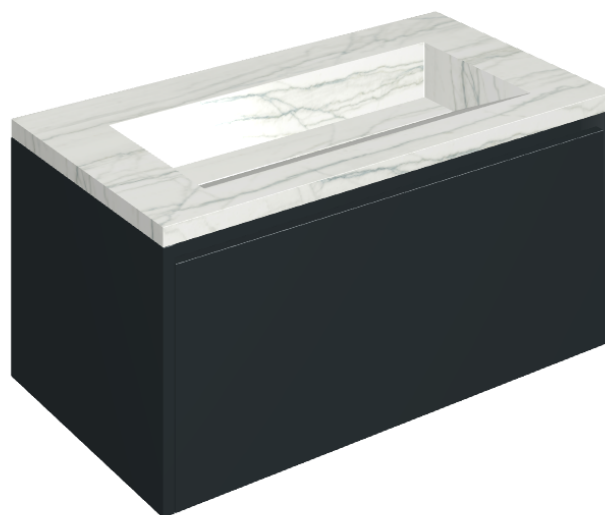

SCHEDA DI CONFIGURAZIONE

Cod. art.:

620810000025

Fly Air

Washbasin 90 Black

Rivestimento del
prodotto

Charme Advance
Platinum White Matt

I colori e le altre caratteristiche estetiche delle piastrelle presenti nelle illustrazioni presenti sul sito sono puramente indicativi. Guarda sempre i campioni di persona prima dell'acquisto.

Trova il punto vendita
autorizzato più vicino:

<https://yug.italonceramica.ru/ru/home/dealer/>

ITALON HOME

© COPYRIGHT ITALON - АО Керамогранитный завод 142800, Россия, Московская область, г. Ступино, Староситненское шоссе, вл. 32 - Тел. +7 495 2251322 / Факс +7 495 2251346