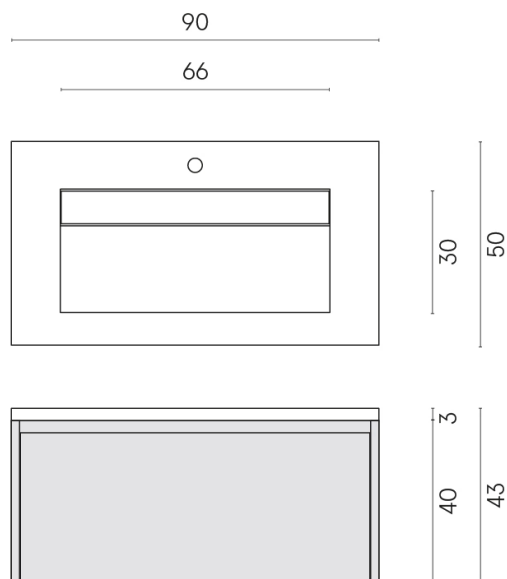

SCHEDA DI CONFIGURAZIONE

Cod. art.:

620810000025

Fly Air

Washbasin 90 Black

Rivestimento del
prodotto

Charme Advance
Palissandro Dark Lux

I colori e le altre caratteristiche estetiche delle piastrelle presenti nelle illustrazioni presenti sul sito sono puramente indicativi. Guarda sempre i campioni di persona prima dell'acquisto.