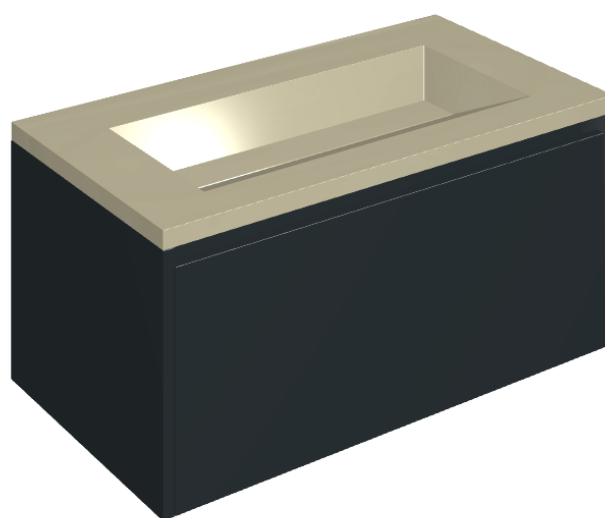

SCHEDA DI CONFIGURAZIONE

Cod. art.: 620810000025

## Washbasin 90 Black

Rivestimento del  
prodotto

Metropolis Glass Sand  
Lux

I colori e le altre caratteristiche estetiche delle piastrelle presenti nelle illustrazioni presenti sul sito sono puramente indicativi. Guarda sempre i campioni di persona prima dell'acquisto.