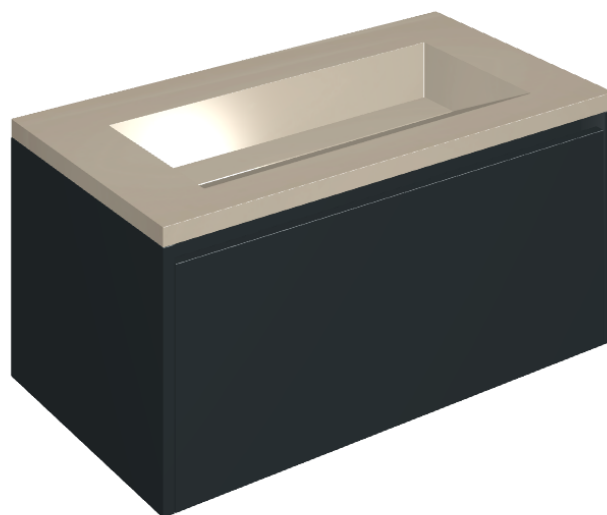

SCHEDA DI CONFIGURAZIONE

Cod. art.:

620810000025

## Washbasin 90 Black

Rivestimento del  
prodotto

Metropolis Glass  
Powder Lux

I colori e le altre caratteristiche estetiche delle piastrelle presenti nelle illustrazioni presenti sul sito sono puramente indicativi. Guarda sempre i campioni di persona prima dell'acquisto.