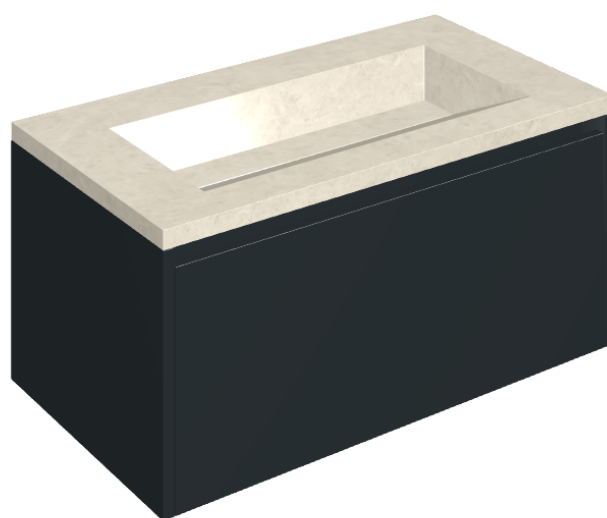

SCHEDA DI CONFIGURAZIONE

Cod. art.: 620810000025

Fly Air

Washbasin 90 Black

Rivestimento del prodotto

Metropolis Royal Ivory Matt

I colori e le altre caratteristiche estetiche delle piastrelle presenti nelle illustrazioni presenti sul sito sono puramente indicativi. Guarda sempre i campioni di persona prima dell'acquisto.