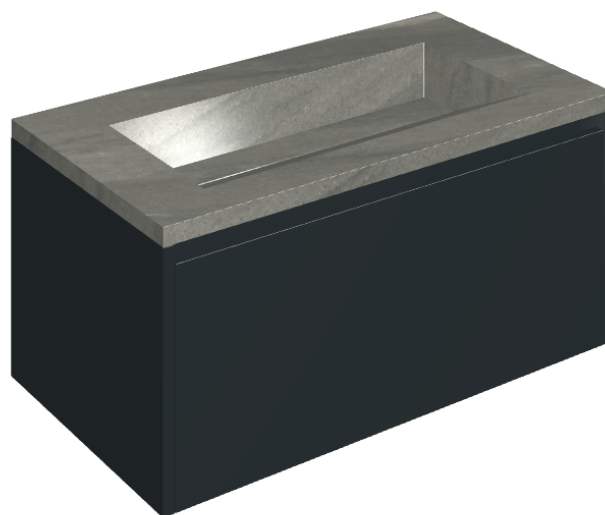

SCHEDA DI CONFIGURAZIONE

Cod. art.: 620810000025

Fly Air

Washbasin 90 Black

Rivestimento del
prodotto

Metropolis Graphtie
Dark Matt

I colori e le altre caratteristiche estetiche delle piastrelle presenti nelle illustrazioni presenti sul sito sono puramente indicativi. Guarda sempre i campioni di persona prima dell'acquisto.