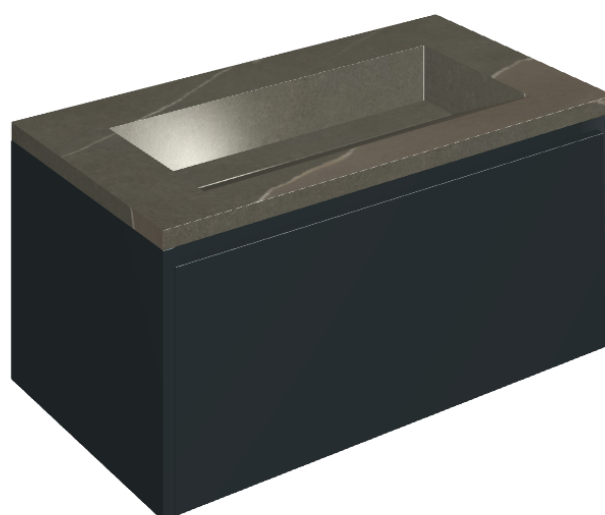

SCHEDA DI CONFIGURAZIONE

Cod. art.: 620810000025

## Washbasin 90 Black

Rivestimento del  
prodotto  
Metropolis Arcadia  
Brown Matt

I colori e le altre caratteristiche estetiche delle piastrelle presenti nelle illustrazioni presenti sul sito sono puramente indicativi. Guarda sempre i campioni di persona prima dell'acquisto.