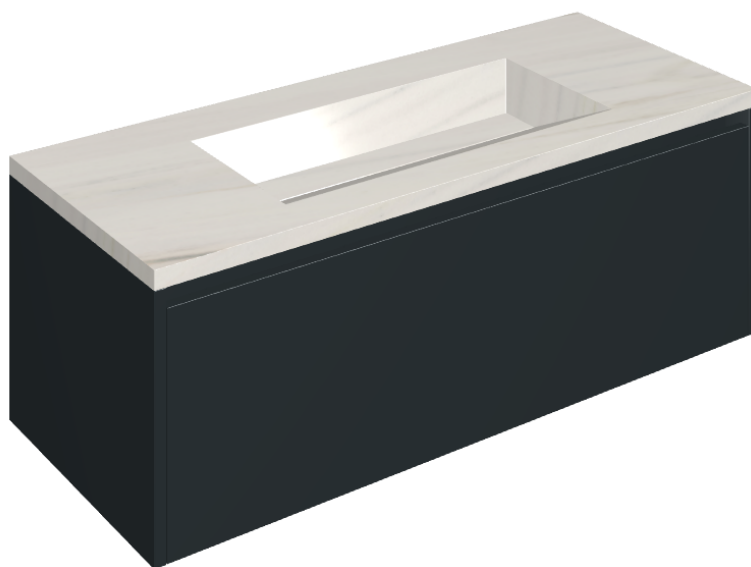

SCHEDA DI CONFIGURAZIONE

Cod. art.: 620810000026

Fly Air

Washbasin 120 Black

Rivestimento del prodotto
Charme Extra Lasa
Matt

I colori e le altre caratteristiche estetiche delle piastrelle presenti nelle illustrazioni presenti sul sito sono puramente indicativi. Guarda sempre i campioni di persona prima dell'acquisto.