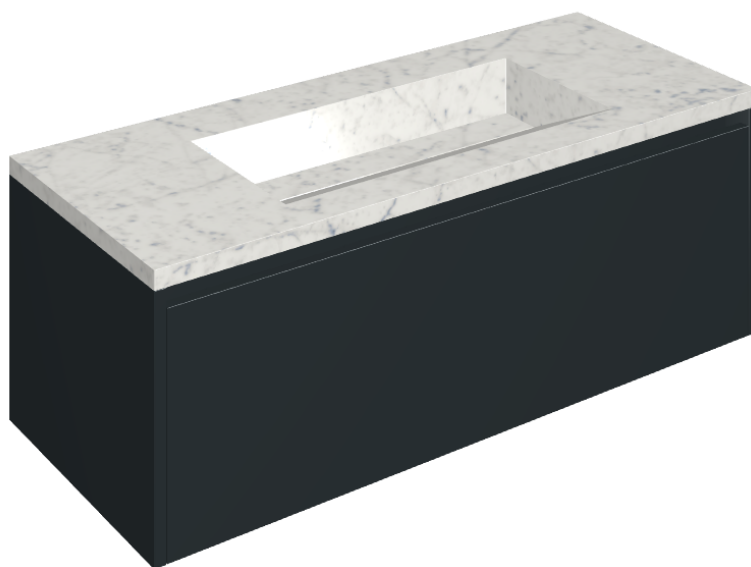

## Washbasin 120 Black

Rivestimento del  
prodotto

Charme Extra Carrara  
Matt

I colori e le altre caratteristiche estetiche delle piastrelle presenti nelle illustrazioni presenti sul sito sono puramente indicativi. Guarda sempre i campioni di persona prima dell'acquisto.