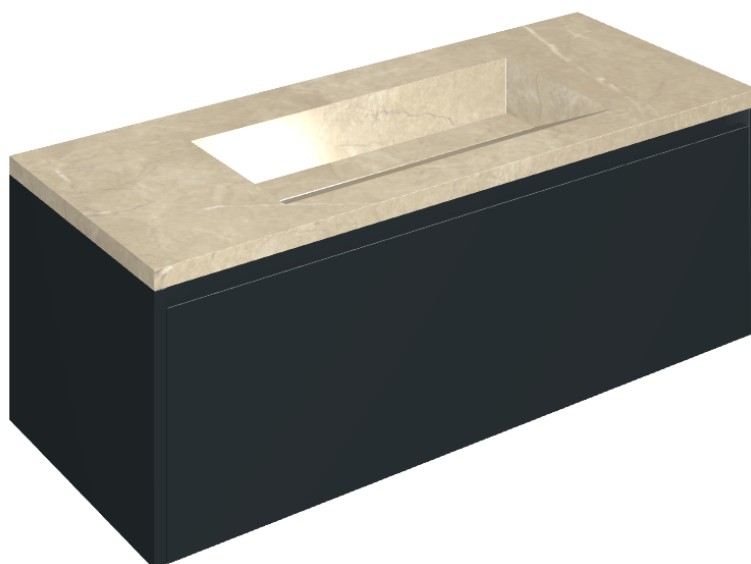

## Washbasin 120 Black

Rivestimento del  
prodotto

Charme Extra Arcadia  
Matt

I colori e le altre caratteristiche estetiche delle piastrelle presenti nelle illustrazioni presenti sul sito sono puramente indicativi. Guarda sempre i campioni di persona prima dell'acquisto.