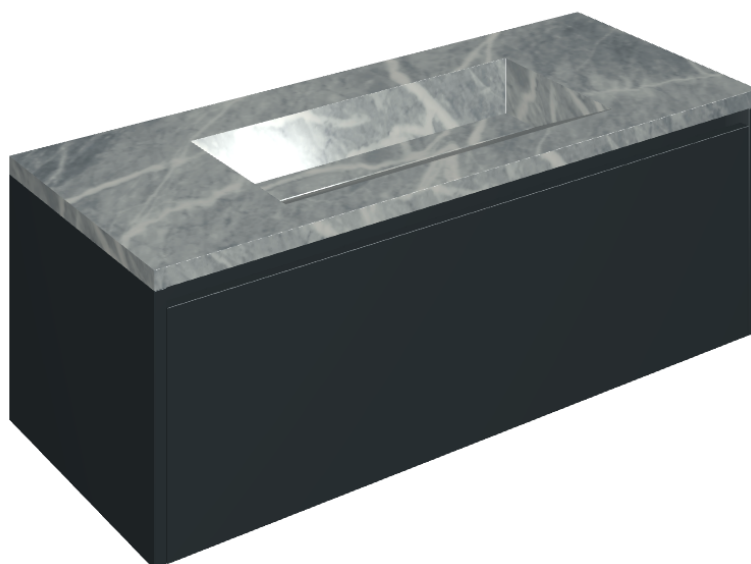

## Washbasin 120 Black

Rivestimento del  
prodotto

Charme Extra Atlantic  
Matt

I colori e le altre caratteristiche estetiche delle piastrelle presenti nelle illustrazioni presenti sul sito sono puramente indicativi. Guarda sempre i campioni di persona prima dell'acquisto.