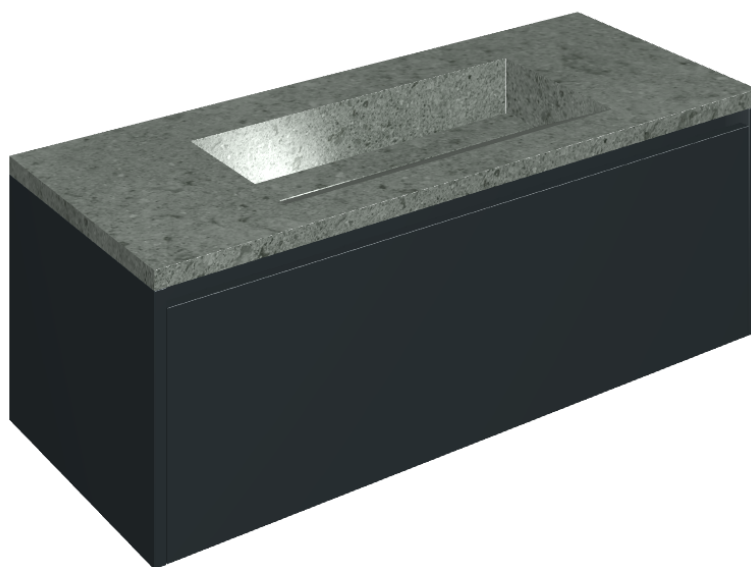

SCHEDA DI CONFIGURAZIONE

Cod. art.: 620810000026

Fly Air

Washbasin 120 Black

Rivestimento del
prodotto

Genesis Saturn Grey
Matt

I colori e le altre caratteristiche estetiche delle piastrelle presenti nelle illustrazioni presenti sul sito sono puramente indicativi. Guarda sempre i campioni di persona prima dell'acquisto.