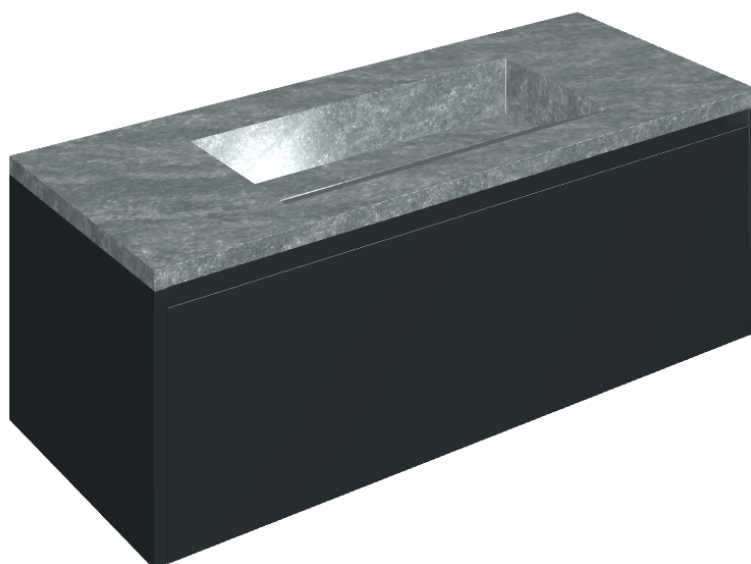

SCHEDA DI CONFIGURAZIONE

Cod. art.:

620810000026

Fly Air

Washbasin 120 Black

Rivestimento del
prodotto

Genesis Jupiter Silver
Matt

I colori e le altre caratteristiche estetiche delle piastrelle presenti nelle illustrazioni presenti sul sito sono puramente indicativi. Guarda sempre i campioni di persona prima dell'acquisto.