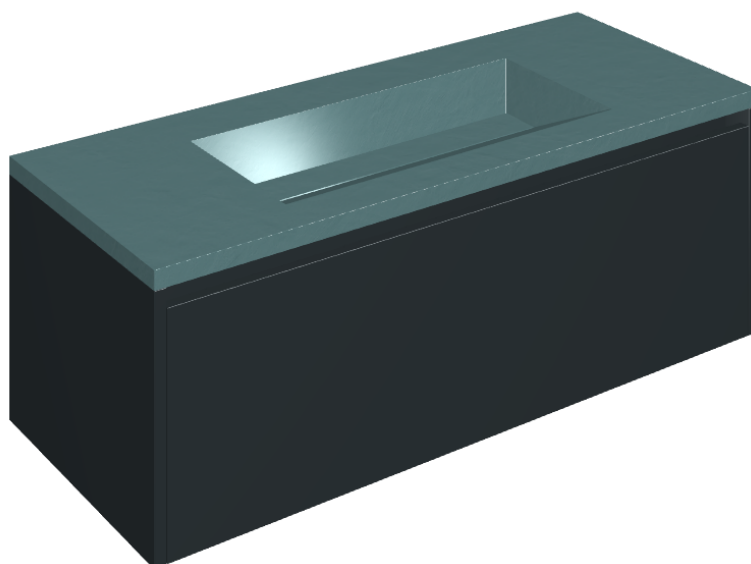

SCHEDA DI CONFIGURAZIONE

Cod. art.: 620810000026

## Washbasin 120 Black

Rivestimento del  
prodotto

Surface Ocean Honed  
Satin

I colori e le altre caratteristiche estetiche delle piastrelle presenti nelle illustrazioni presenti sul sito sono puramente indicativi. Guarda sempre i campioni di persona prima dell'acquisto.