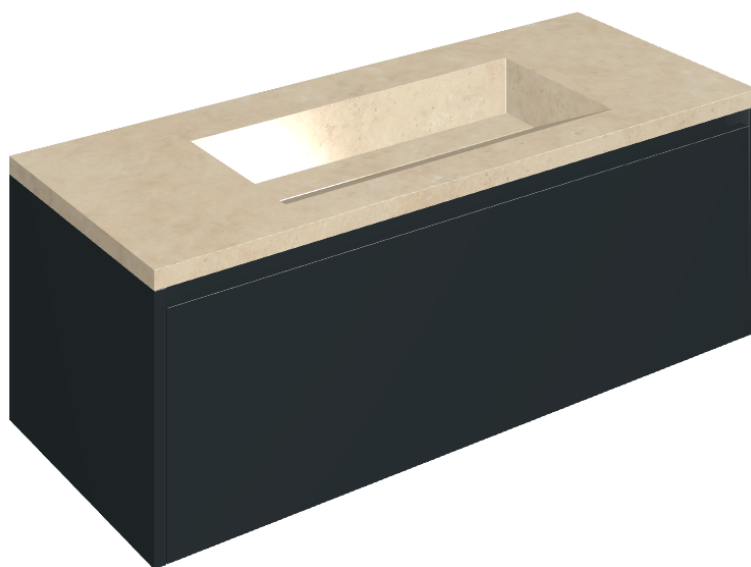

## Washbasin 120 Black

Rivestimento del  
prodotto

Room Beige Stone  
Honed Satin

I colori e le altre caratteristiche estetiche delle piastrelle presenti nelle illustrazioni presenti sul sito sono puramente indicativi. Guarda sempre i campioni di persona prima dell'acquisto.