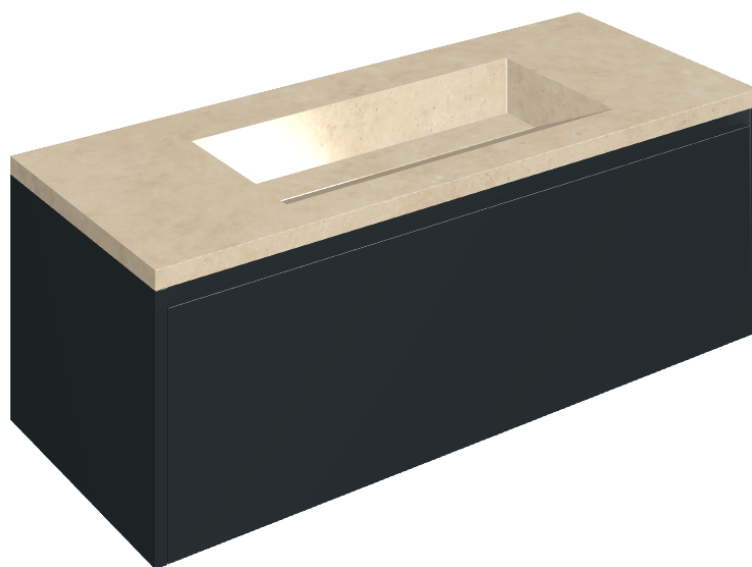

SCHEDA DI CONFIGURAZIONE

Cod. art.: 620810000026

Fly Air

Washbasin 120 Black

Rivestimento del
prodotto

Room Beige Stone
Honed Satin

I colori e le altre caratteristiche estetiche delle piastrelle presenti nelle illustrazioni presenti sul sito sono puramente indicativi. Guarda sempre i campioni di persona prima dell'acquisto.