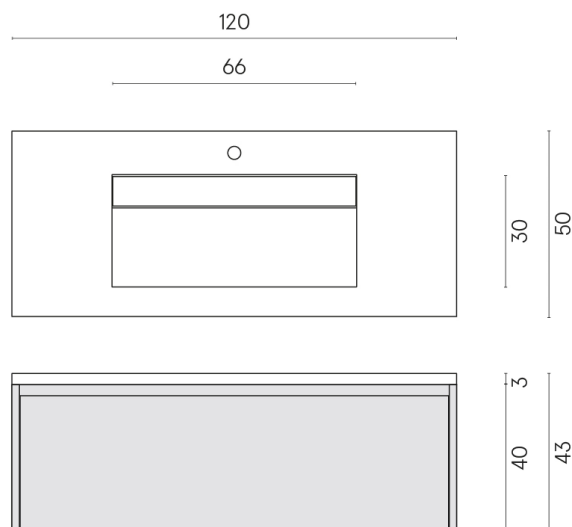

SCHEDA DI CONFIGURAZIONE

Cod. art.: 620810000026

Fly Air

Washbasin 120 Black

Rivestimento del
prodotto
Millennium Silver Matt

I colori e le altre caratteristiche estetiche delle piastrelle presenti nelle illustrazioni presenti sul sito sono puramente indicativi. Guarda sempre i campioni di persona prima dell'acquisto.