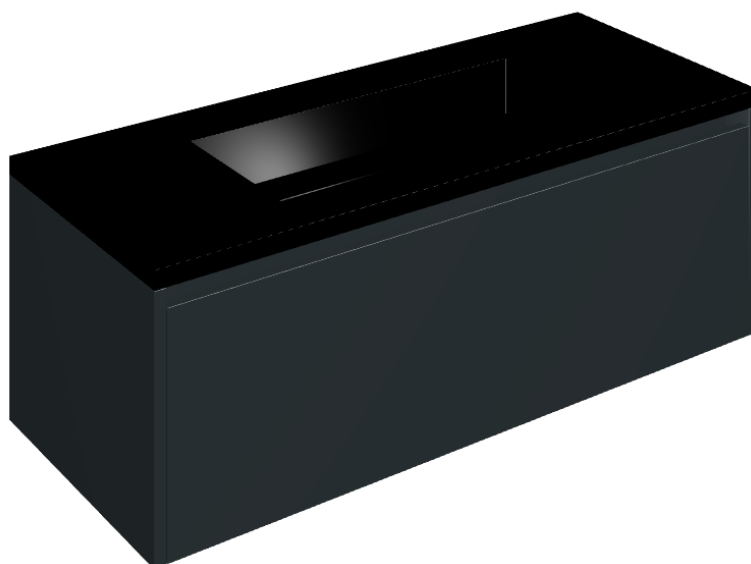

SCHEDA DI CONFIGURAZIONE

Cod. art.: 620810000026

## Washbasin 120 Black

Rivestimento del  
prodotto

Millennium Iron Matt

I colori e le altre caratteristiche estetiche delle piastrelle presenti nelle illustrazioni presenti sul sito sono puramente indicativi. Guarda sempre i campioni di persona prima dell'acquisto.