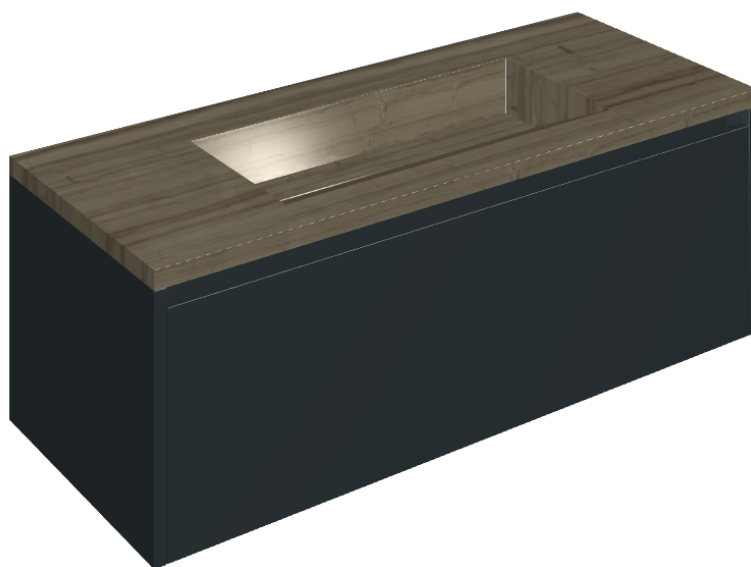

SCHEDA DI CONFIGURAZIONE

Cod. art.: 620810000026

Fly Air

Washbasin 120 Black

Rivestimento del prodotto

Charme Advance
Elegant Brown Lux

I colori e le altre caratteristiche estetiche delle piastrelle presenti nelle illustrazioni presenti sul sito sono puramente indicativi. Guarda sempre i campioni di persona prima dell'acquisto.