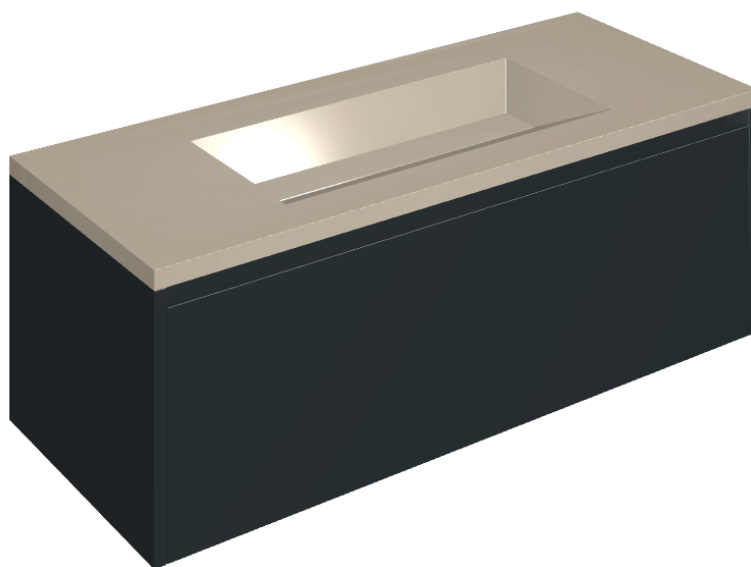

SCHEDA DI CONFIGURAZIONE

Cod. art.: 620810000026

Fly Air

Washbasin 120 Black

Rivestimento del
prodotto

Metropolis Glass
Powder Lux

I colori e le altre caratteristiche estetiche delle piastrelle presenti nelle illustrazioni presenti sul sito sono puramente indicativi. Guarda sempre i campioni di persona prima dell'acquisto.