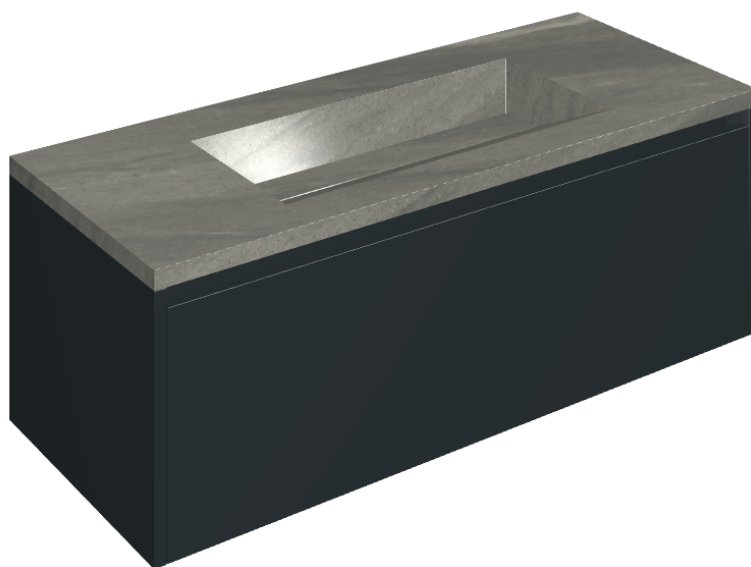

## Washbasin 120 Black

Rivestimento del  
prodotto

Metropolis Graphtie  
Dark Matt

I colori e le altre caratteristiche estetiche delle piastrelle presenti nelle illustrazioni presenti sul sito sono puramente indicativi. Guarda sempre i campioni di persona prima dell'acquisto.