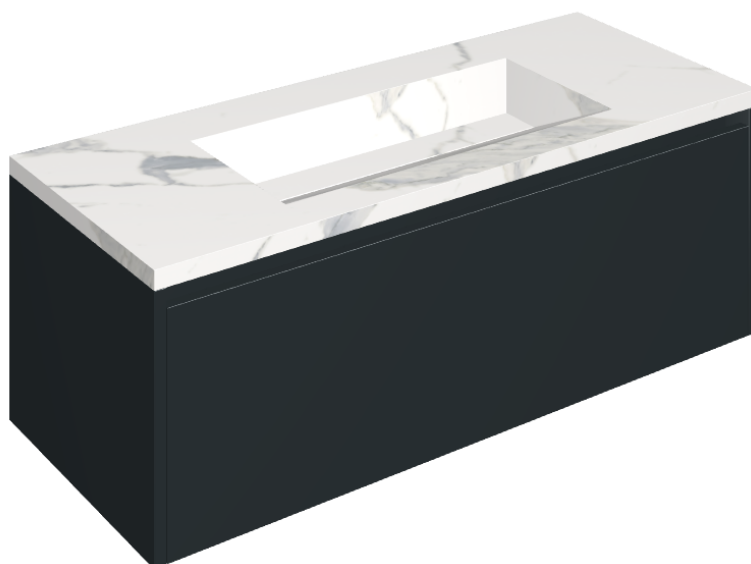

## Washbasin 120 Black

Rivestimento del  
prodotto

Stellaris Statuario  
White Matt

I colori e le altre caratteristiche estetiche delle piastrelle presenti nelle illustrazioni presenti sul sito sono puramente indicativi. Guarda sempre i campioni di persona prima dell'acquisto.