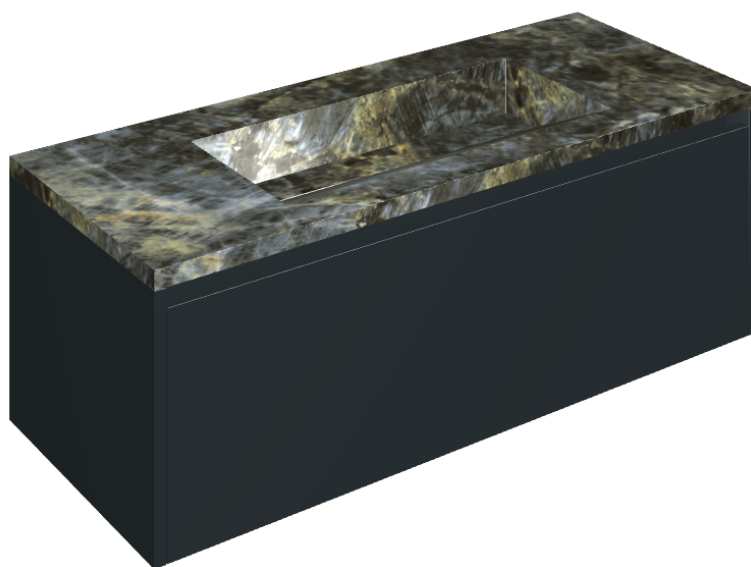

SCHEDA DI CONFIGURAZIONE

Cod. art.: 620810000026

Fly Air

Washbasin 120 Black

Rivestimento del
prodotto

Stellaris Madagascar
Dark Matt

I colori e le altre caratteristiche estetiche delle piastrelle presenti nelle illustrazioni presenti sul sito sono puramente indicativi. Guarda sempre i campioni di persona prima dell'acquisto.