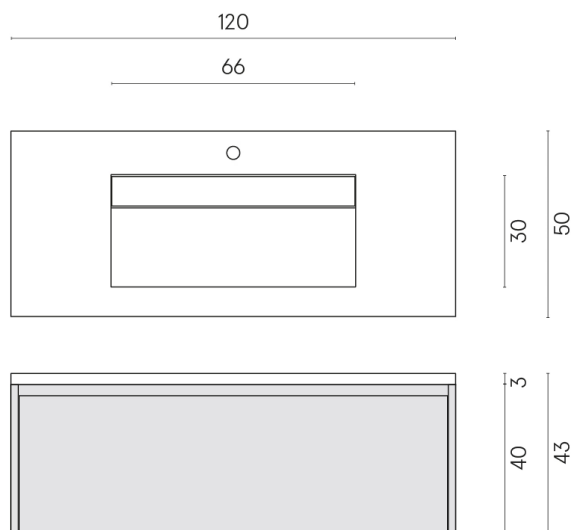

SCHEDA DI CONFIGURAZIONE

Cod. art.: 620810000026

Fly Air

Washbasin 120 Black

Rivestimento del
prodotto
Avantgarde Dust Matt

I colori e le altre caratteristiche estetiche delle piastrelle presenti nelle illustrazioni presenti sul sito sono puramente indicativi. Guarda sempre i campioni di persona prima dell'acquisto.