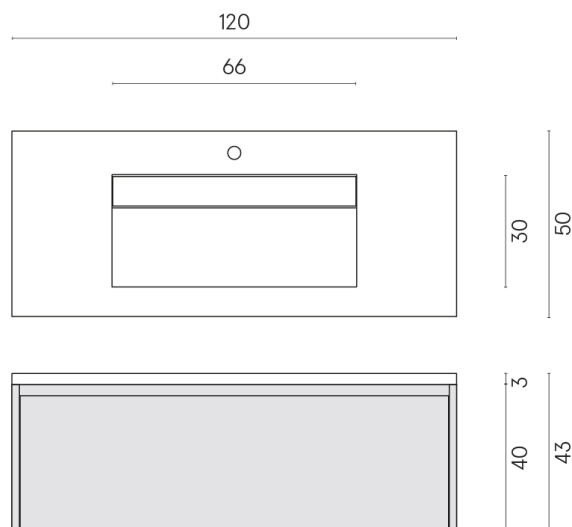

SCHEDA DI CONFIGURAZIONE

Cod. art.: 620810000026

Fly Air

Washbasin 120 Black

Rivestimento del
prodotto

Materia Carbonio
Honed Satin

I colori e le altre caratteristiche estetiche delle piastrelle presenti nelle illustrazioni presenti sul sito sono puramente indicativi. Guarda sempre i campioni di persona prima dell'acquisto.