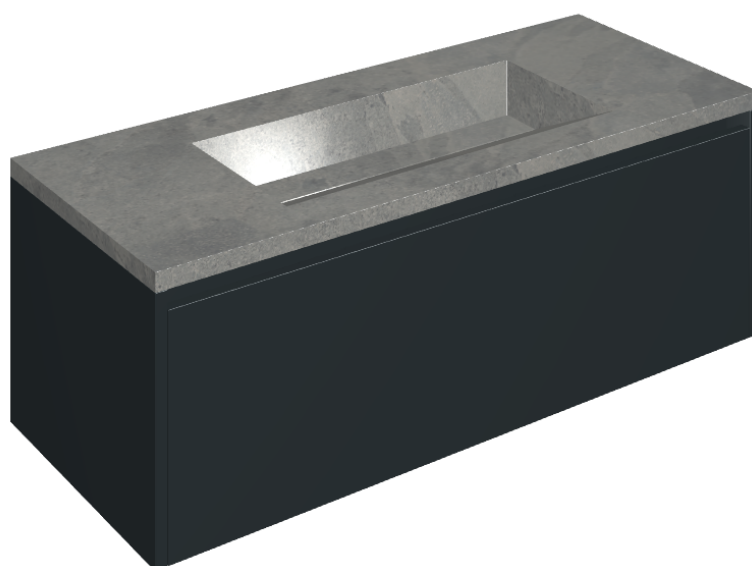

SCHEDA DI CONFIGURAZIONE

Cod. art.: 620810000026

Fly Air

Washbasin 120 Black

Rivestimento del
prodotto

Materia Carbonio
Honed Satin

I colori e le altre caratteristiche estetiche delle piastrelle presenti nelle illustrazioni presenti sul sito sono puramente indicativi. Guarda sempre i campioni di persona prima dell'acquisto.