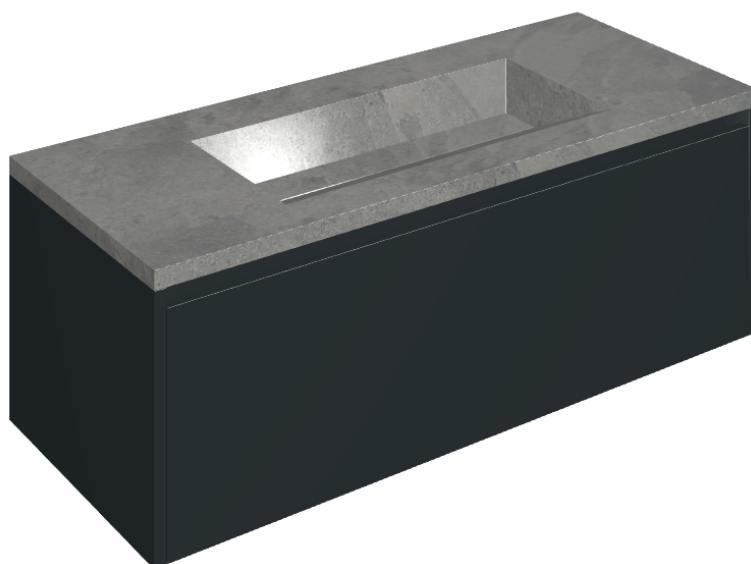

SCHEDA DI CONFIGURAZIONE

Cod. art.: 620810000026

Fly Air

Washbasin 120 Black

Rivestimento del
prodotto

Materia Carbonio
Honed Satin

I colori e le altre caratteristiche estetiche delle piastrelle presenti nelle illustrazioni presenti sul sito sono puramente indicativi. Guarda sempre i campioni di persona prima dell'acquisto.