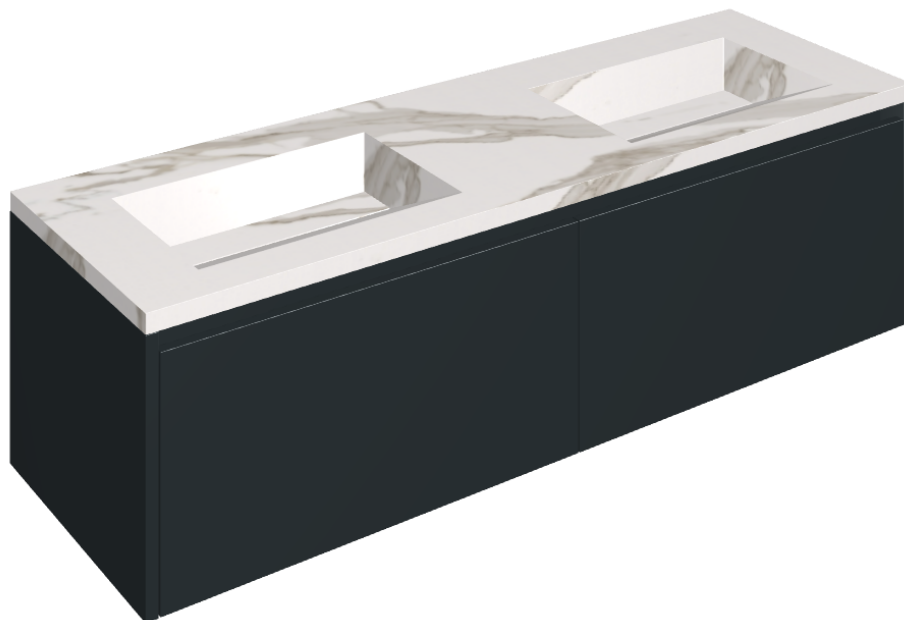

SCHEDA DI CONFIGURAZIONE

Cod. art.:

620810000027

Fly Air

Washbasin Duo 150 Black

Rivestimento del
prodotto

Charme Evo
Calacatta Matt

I colori e le altre caratteristiche estetiche delle piastrelle presenti nelle illustrazioni presenti sul sito sono puramente indicativi. Guarda sempre i campioni di persona prima dell'acquisto.