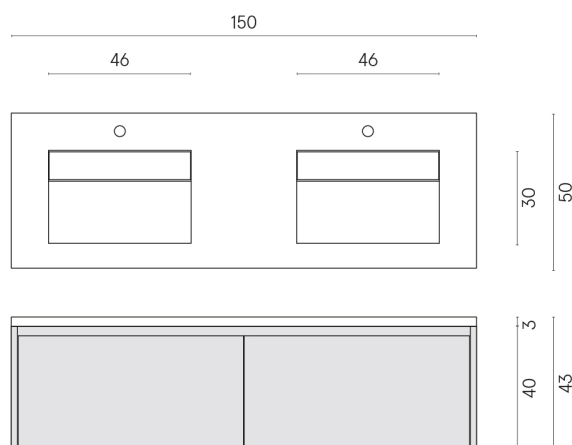

SCHEDA DI CONFIGURAZIONE

Cod. art.: 620810000027

Fly Air

Washbasin Duo 150 Black

Rivestimento del
prodotto

Charme Evo Imperiale
Matt

I colori e le altre caratteristiche estetiche delle piastrelle presenti nelle illustrazioni presenti sul sito sono puramente indicativi. Guarda sempre i campioni di persona prima dell'acquisto.