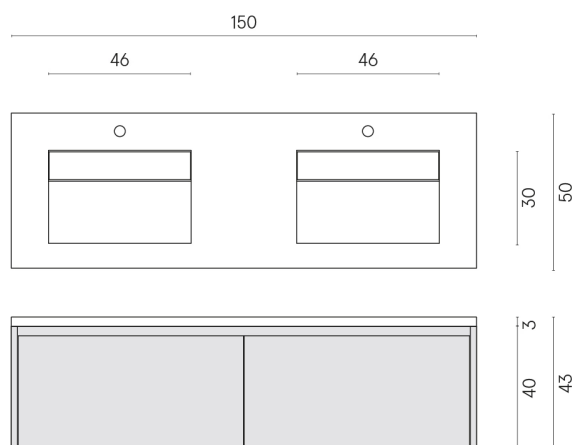

SCHEDA DI CONFIGURAZIONE

Cod. art.: 620810000027

Fly Air

Washbasin Duo 150 Black

Rivestimento del
prodotto
Contempora Pure
Matt

I colori e le altre caratteristiche estetiche delle piastrelle presenti nelle illustrazioni presenti sul sito sono puramente indicativi. Guarda sempre i campioni di persona prima dell'acquisto.