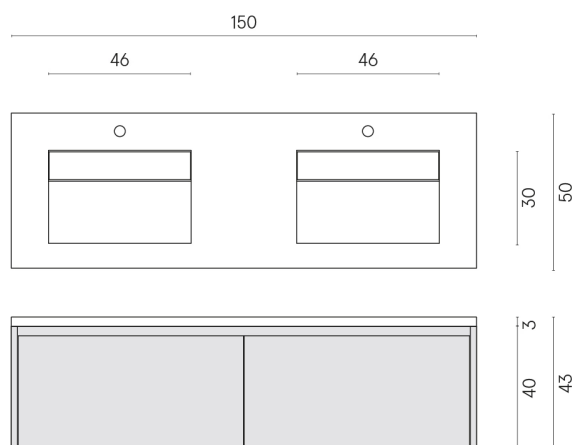

SCHEDA DI CONFIGURAZIONE

Cod. art.: 620810000027

Fly Air

Washbasin Duo 150 Black

Rivestimento del prodotto
Charme Extra Lasa
Matt

I colori e le altre caratteristiche estetiche delle piastrelle presenti nelle illustrazioni presenti sul sito sono puramente indicativi. Guarda sempre i campioni di persona prima dell'acquisto.