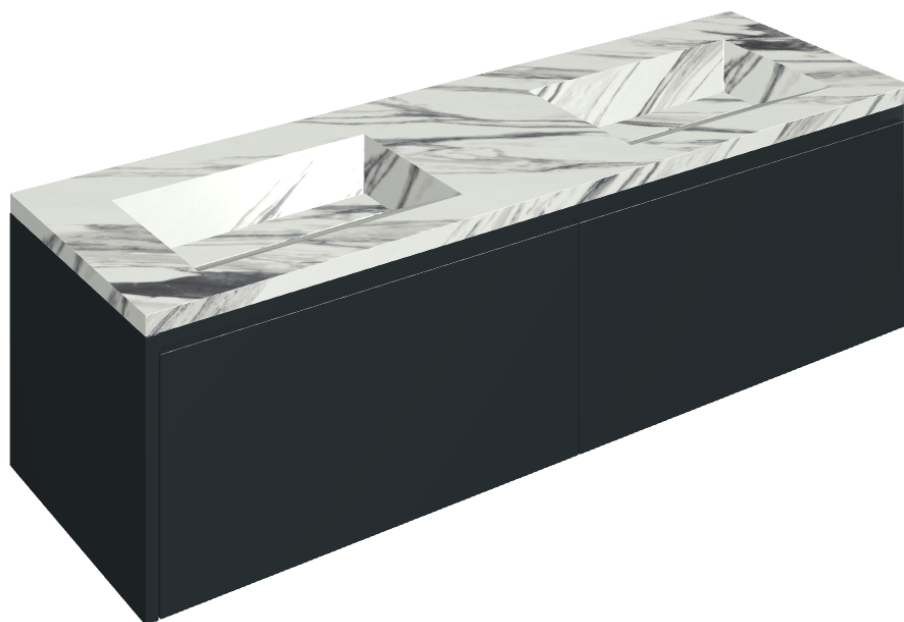

SCHEDA DI CONFIGURAZIONE

Cod. art.: 620810000027

Fly Air

Washbasin Duo 150 Black

Rivestimento del
prodotto

Charme Deluxe
Statuario Fantastico
Matt

I colori e le altre caratteristiche estetiche delle piastrelle presenti nelle illustrazioni presenti sul sito sono puramente indicativi. Guarda sempre i campioni di persona prima dell'acquisto.

Trova il punto vendita
autorizzato più vicino:

<https://yug.italonceramica.ru/ru/home/dealer/>