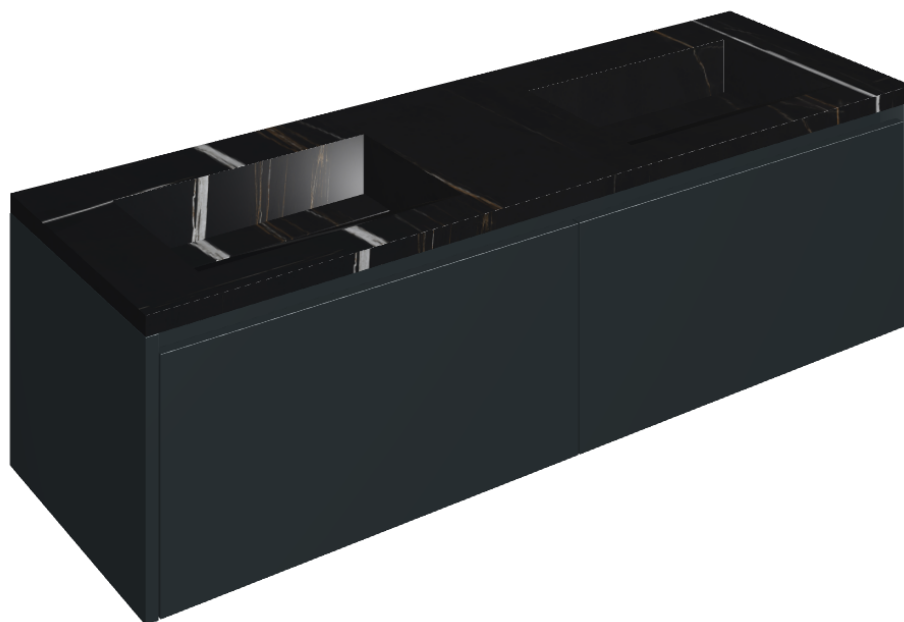

SCHEDA DI CONFIGURAZIONE

Cod. art.:

620810000027

Fly Air

Washbasin Duo 150 Black

Rivestimento del
prodotto

Charme Deluxe
Sahara Noir Matt

I colori e le altre caratteristiche estetiche delle piastrelle presenti nelle illustrazioni presenti sul sito sono puramente indicativi. Guarda sempre i campioni di persona prima dell'acquisto.