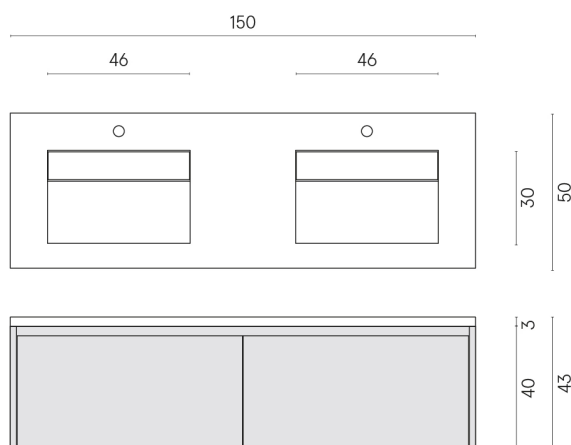

SCHEDA DI CONFIGURAZIONE

Cod. art.: 620810000027

Fly Air

Washbasin Duo 150 Black

Rivestimento del
prodotto

Charme Deluxe Grigio
Orobico Matt

I colori e le altre caratteristiche estetiche delle piastrelle presenti nelle illustrazioni presenti sul sito sono puramente indicativi. Guarda sempre i campioni di persona prima dell'acquisto.