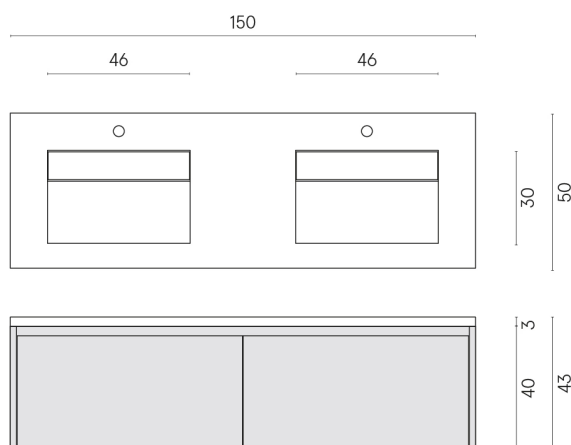

SCHEDA DI CONFIGURAZIONE

Cod. art.: 620810000027

Fly Air

Washbasin Duo 150 Black

Rivestimento del prodotto

Charme Deluxe Grigio
Orobico Matt

I colori e le altre caratteristiche estetiche delle piastrelle presenti nelle illustrazioni presenti sul sito sono puramente indicativi. Guarda sempre i campioni di persona prima dell'acquisto.