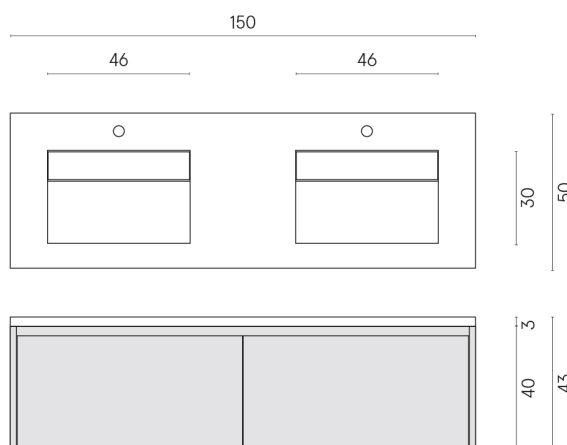

SCHEDA DI CONFIGURAZIONE

Cod. art.: 620810000027

Fly Air

Washbasin Duo 150 Black

Rivestimento del prodotto

Charme Advance
Elegant Brown Lux

I colori e le altre caratteristiche estetiche delle piastrelle presenti nelle illustrazioni presenti sul sito sono puramente indicativi. Guarda sempre i campioni di persona prima dell'acquisto.