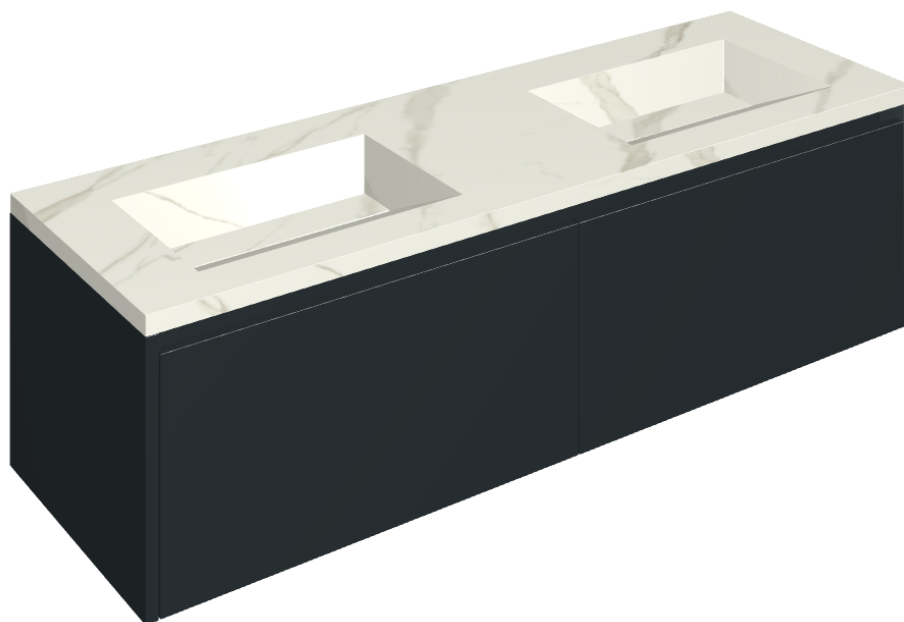

## Washbasin Duo 150 Black

Rivestimento del  
prodotto

Metropolis Calacatta  
Gold Matt

I colori e le altre caratteristiche estetiche delle piastrelle presenti nelle illustrazioni presenti sul sito sono puramente indicativi. Guarda sempre i campioni di persona prima dell'acquisto.