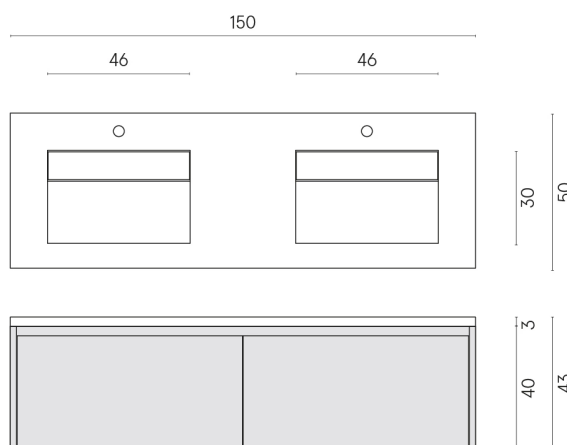

SCHEDA DI CONFIGURAZIONE

Cod. art.: 620810000027

Fly Air

Washbasin Duo 150 Black

Rivestimento del
prodotto

Metropolis Calacatta
Gold Matt

I colori e le altre caratteristiche estetiche delle piastrelle presenti nelle illustrazioni presenti sul sito sono puramente indicativi. Guarda sempre i campioni di persona prima dell'acquisto.

Trova il punto vendita
autorizzato più vicino:

<https://yug.italonceramica.ru/ru/home/dealer/>

ITALON HOME

© COPYRIGHT ITALON - АО Керамогранитный завод 142800, Россия, Московская область, г. Ступино, Староситненское шоссе, вл. 32 - Тел. +7 495 2251322 / Факс +7 495 2251346