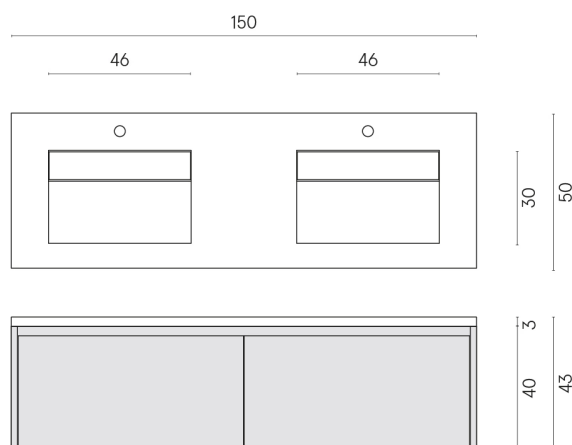

SCHEDA DI CONFIGURAZIONE

Cod. art.:

620810000027

Fly Air

Washbasin Duo 150 Black

Rivestimento del
prodotto

Metropolis Imperial
Black Matt

I colori e le altre caratteristiche estetiche delle piastrelle presenti nelle illustrazioni presenti sul sito sono puramente indicativi. Guarda sempre i campioni di persona prima dell'acquisto.