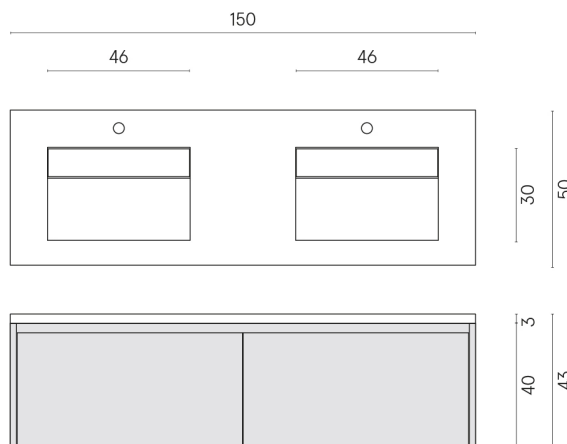

SCHEDA DI CONFIGURAZIONE

Cod. art.: 620810000027

Fly Air

Washbasin Duo 150 Black

Rivestimento del
prodotto

Continuum Polar Matt

I colori e le altre caratteristiche estetiche delle piastrelle presenti nelle illustrazioni presenti sul sito sono puramente indicativi. Guarda sempre i campioni di persona prima dell'acquisto.