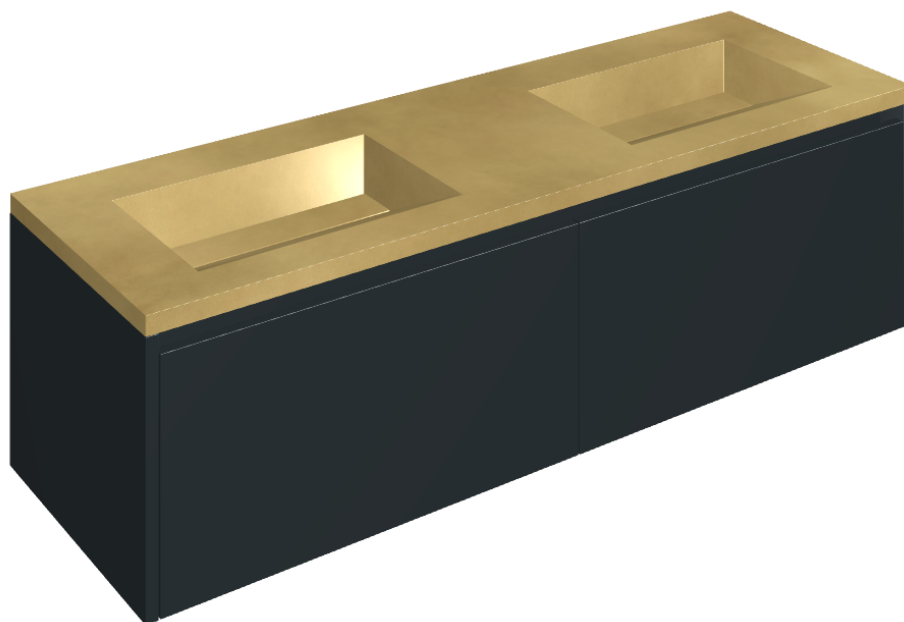

SCHEDA DI CONFIGURAZIONE

Cod. art.: 620810000027

## Washbasin Duo 150 Black

Rivestimento del  
prodotto

Continuum Brass  
Gold Honed

I colori e le altre caratteristiche estetiche delle piastrelle presenti nelle illustrazioni presenti sul sito sono puramente indicativi. Guarda sempre i campioni di persona prima dell'acquisto.