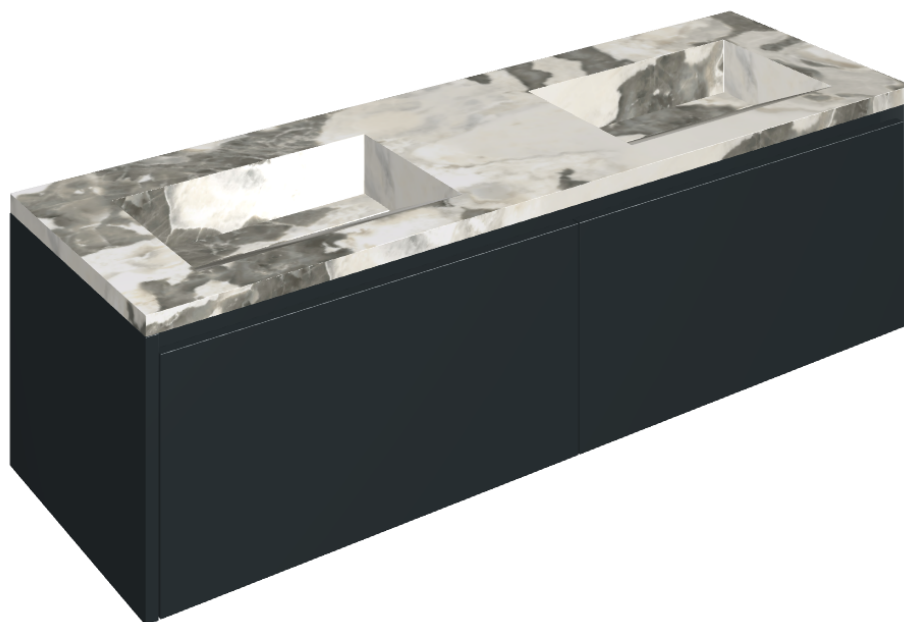

SCHEDA DI CONFIGURAZIONE

Cod. art.:

620810000027

Fly Air

Washbasin Duo 150 Black

Rivestimento del
prodotto

Stellaris Dover Light
Matt

I colori e le altre caratteristiche estetiche delle piastrelle presenti nelle illustrazioni presenti sul sito sono puramente indicativi. Guarda sempre i campioni di persona prima dell'acquisto.