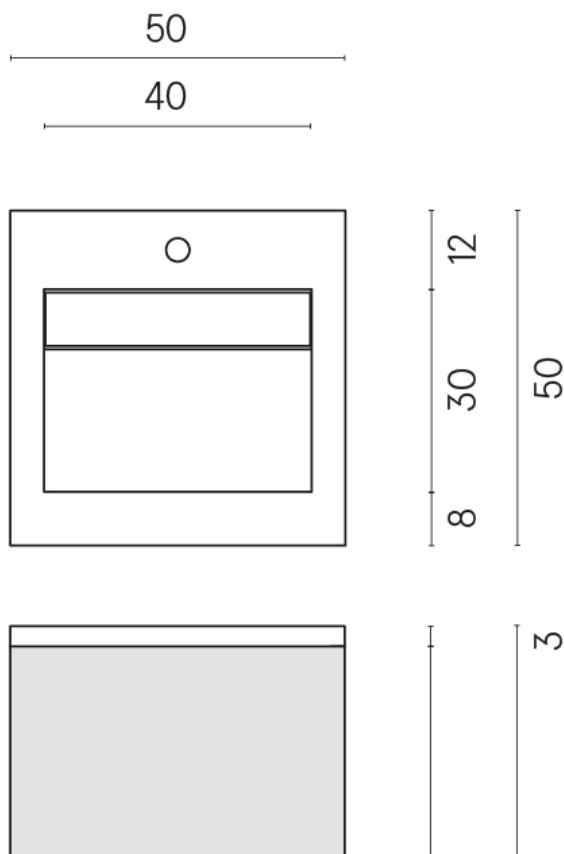

SCHEDA DI CONFIGURAZIONE

Cod. art.:

620810000029

Cube Air

Washbasin 50 Black

Rivestimento del
prodotto

Charme Evo Statuario
Matt

I colori e le altre caratteristiche estetiche delle piastrelle presenti nelle illustrazioni presenti sul sito sono puramente indicativi. Guarda sempre i campioni di persona prima dell'acquisto.