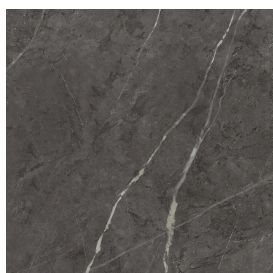

SCHEDA DI CONFIGURAZIONE

Cod. art.:

620810000029

Cube Air

Washbasin 50 Black

Rivestimento del
prodotto

Charme Evo Antracite
Matt

I colori e le altre caratteristiche estetiche delle piastrelle presenti nelle illustrazioni presenti sul sito sono puramente indicativi. Guarda sempre i campioni di persona prima dell'acquisto.