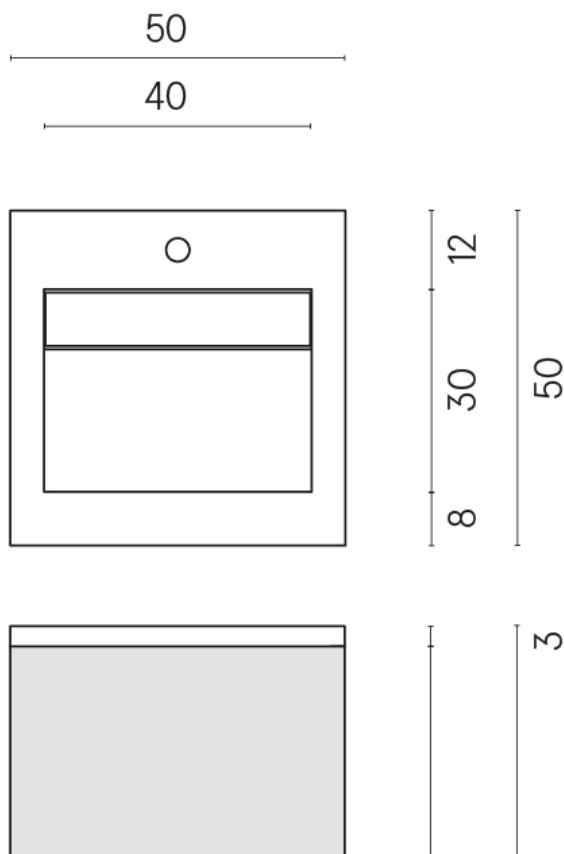

SCHEDA DI CONFIGURAZIONE

Cod. art.:

620810000029

Cube Air

Washbasin 50 Black

Rivestimento del
prodotto

Surface Corten Matt

I colori e le altre caratteristiche estetiche delle piastrelle presenti nelle illustrazioni presenti sul sito sono puramente indicativi. Guarda sempre i campioni di persona prima dell'acquisto.