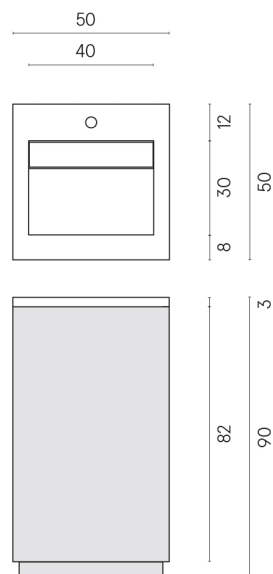

SCHEDA DI CONFIGURAZIONE

Cod. art.: 620810000029

Cube Air

Washbasin 50 Black

Rivestimento del
prodotto

Surface Scarlet
Honed Satin

I colori e le altre caratteristiche estetiche delle piastrelle presenti nelle illustrazioni presenti sul sito sono puramente indicativi. Guarda sempre i campioni di persona prima dell'acquisto.