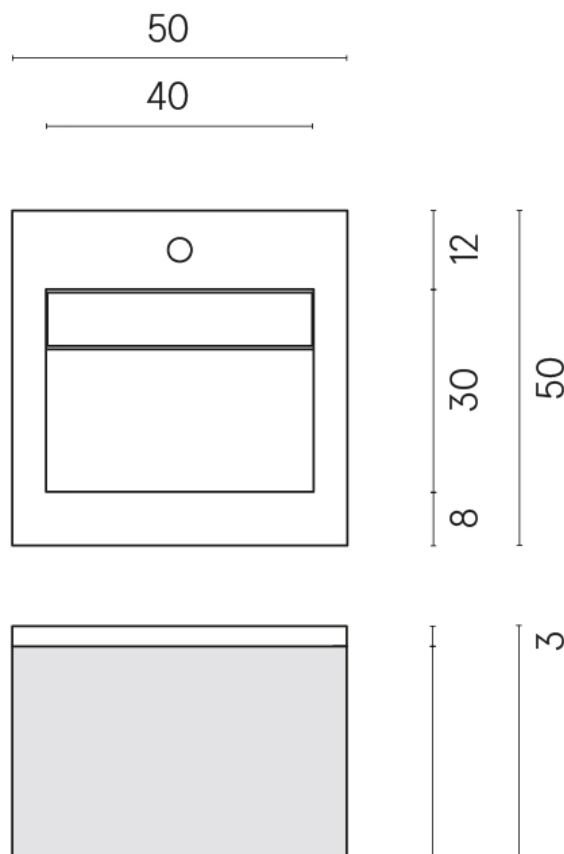

SCHEDA DI CONFIGURAZIONE

Cod. art.: 620810000029

Cube Air

Washbasin 50 Black

Rivestimento del
prodotto

Charme Deluxe
Invisible White Matt

I colori e le altre caratteristiche estetiche delle piastrelle presenti nelle illustrazioni presenti sul sito sono puramente indicativi. Guarda sempre i campioni di persona prima dell'acquisto.