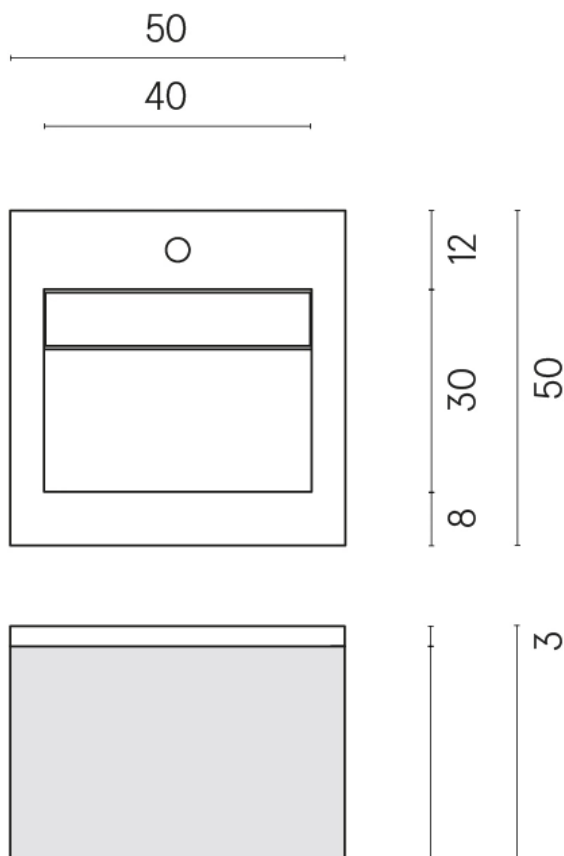

SCHEDA DI CONFIGURAZIONE

Cod. art.:

620810000029

# Cube Air

Washbasin 50 Black

Rivestimento del  
prodotto

Charme Advance  
Alabastro White Matt

I colori e le altre caratteristiche estetiche delle piastrelle presenti nelle illustrazioni presenti sul sito sono puramente indicativi. Guarda sempre i campioni di persona prima dell'acquisto.